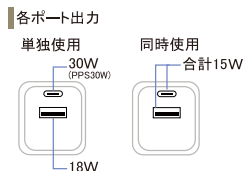

入 力	AC100~240V 50/60Hz
出 力	USB Type-Cポート PPS 5V~11V/1.8A (19.8W) PD:5V/3A・9V/2.22A・12V/1.67A(20W 最大)
サイズ/質量	W31.5xD36.2 x H34.5mm(ACプラグ収納時)/47.5g
保護機能	過電流保護・過電圧保護・過熱保護・ショート回路保護
対応機種	USB Power Delivery(最大20W)の規格内での充電に対応した iPhone・スマートフォン・タブレット・Bluetoothイヤホンなど

入 力	AC100~240V 50/60Hz
出 力	USB Type-Cポート PPS 5V~11V/3A (30W MAX) PD:5V/3A・9V/3A・12V/2.5A・15V/2A・20V/1.5A(30W最大) USB Type-Aポート QC:5V/3A・9V/2A・12V/1.5A(18W 最大) 2ポート同時出力 :5V/3A(最大 15W)
サイズ/質量	W31.5xD36.2 x H34.5mm(ACプラグ収納時)/49.7g
保護機能	過電流保護・過電圧保護・過熱保護・ショート回路保護
対応機種	USB Power Delivery(最大30W)の規格内での充電に対応した iPhone・スマートフォン・タブレット・Bluetoothイヤホンなど